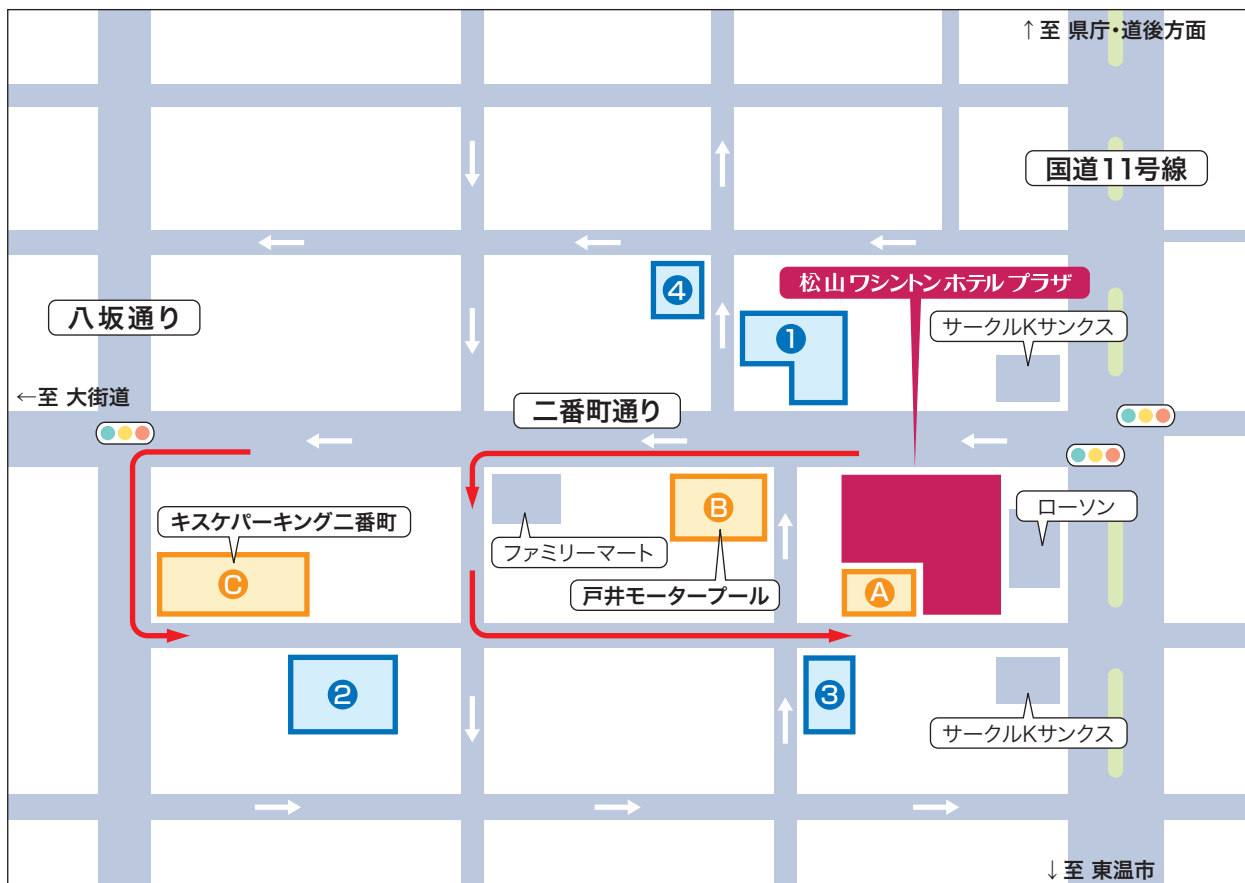

駐車場ののご案内

■ご宿泊のお客様

駐車場名	駐車時間	宿泊優待料金	入庫可能サイズ
A ホテル直営駐車場	14:00～翌朝10:00	900円	全高1.55m × 全幅1.95m × 全長5.00m 以内
B 戸井モータープール (ホテルまで徒歩1分)	14:00～翌朝10:00	1,800円	全高2.10m 以内
C キスケパーキング二番町 (ホテルまで徒歩5分)	入庫から20時間まで	800円	①1～3号機 / 全高1.55m × 全幅1.95m 以内 ②4号機 / 全高1.55m × 全幅1.86m 以内 ③5号機 / 全高1.71m × 全幅1.76m 以内 ④6号機 / 全高1.98m × 全幅1.76m 以内

●直営および提携駐車場は、いずれもご到着順で、入庫可能サイズに制限がございます。詳しくはお問い合わせください。

■近隣コインパーキング(提携しておりません)

駐車場名	時間帯	駐車時間/料金
① ワシントンホテル前P	8:00～17:00	60分/100円
	17:00～ 8:00	30分/100円
② 二番町パーキング	7:00～18:00	30分/ 50円
	18:00～ 7:00	15分/ 50円
③ 二番町中央パーキング	8:00～17:00	60分/100円
	17:00～ 8:00	20分/100円
④ ファーストパーク	8:00～17:00	60分/100円
	17:00～ 8:00	30分/100円

※一方通行が多いので(矢印 →)のとおりにお進みください。